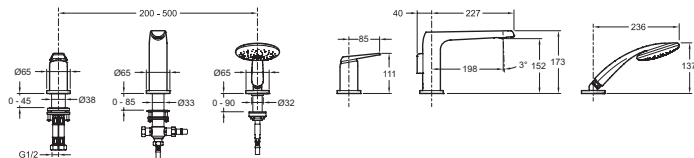

# AVID - Однорычажный смеситель для ванны/душа на 3 отверстия

E97360

Jacob Delafon  
PARIS

Коллекция: AVID

Отделки\*:

BN -  
Полированный  
никель

CP - Хром

Общие характеристики:

## Технические характеристики

- ВЕС: 6,1 кг
- ТИП: Однорычажный
- РАССТОЯНИЕ МЕЖДУ ЦЕНТРОМ ИЗЛИВА И ЦЕНТРАЛЬНОЙ ОСЬЮ КОРПУСА: 198 мм
- РАЗМЕТКА ОТВЕРСТИЙ: 200 - 500 мм
- ОДНОРЫЧАЖНЫЙ СМЕСИТЕЛЬ: МЕХАНИКА
- ГАРАНТИЯ НА ОТДЕЛКУ: 10 лет на покрытие "Хром" и 25 лет на покрытие "Полированный никель"
- ТИП УСТАНОВКИ: 3 отверстия
- ВЫСОТА ПОД ИЗЛИВОМ: 173 мм
- МЕХАНИЗМ: Кран-букса с керамическим диском
- СЛИВ: 0
- УСТАНОВКА: 0

## Технический чертёж

Спецификация продукта: Однорычажный смеситель для ванны/душа на 3 отверстия. E97360. Коллекция: AVID. ВЕС: 6,1 кг. ТИП УСТАНОВКИ: 3 отверстия. ТИП: Однорычажный. ВЫСОТА ПОД ИЗЛИВОМ: 173 мм. РАССТОЯНИЕ МЕЖДУ ЦЕНТРОМ ИЗЛИВА И ЦЕНТРАЛЬНОЙ ОСЬЮ КОРПУСА: 198 мм. МЕХАНИЗМ: Кран-букса с керамическим диском. РАЗМЕТКА ОТВЕРСТИЙ: 200 - 500 мм. СЛИВ: 0. ОДНОРЫЧАЖНЫЙ СМЕСИТЕЛЬ: МЕХАНИКА. УСТАНОВКА: 0. ГАРАНТИЯ НА ОТДЕЛКУ: 10 лет на покрытие "Хром" и 25 лет на покрытие "Полированный никель".